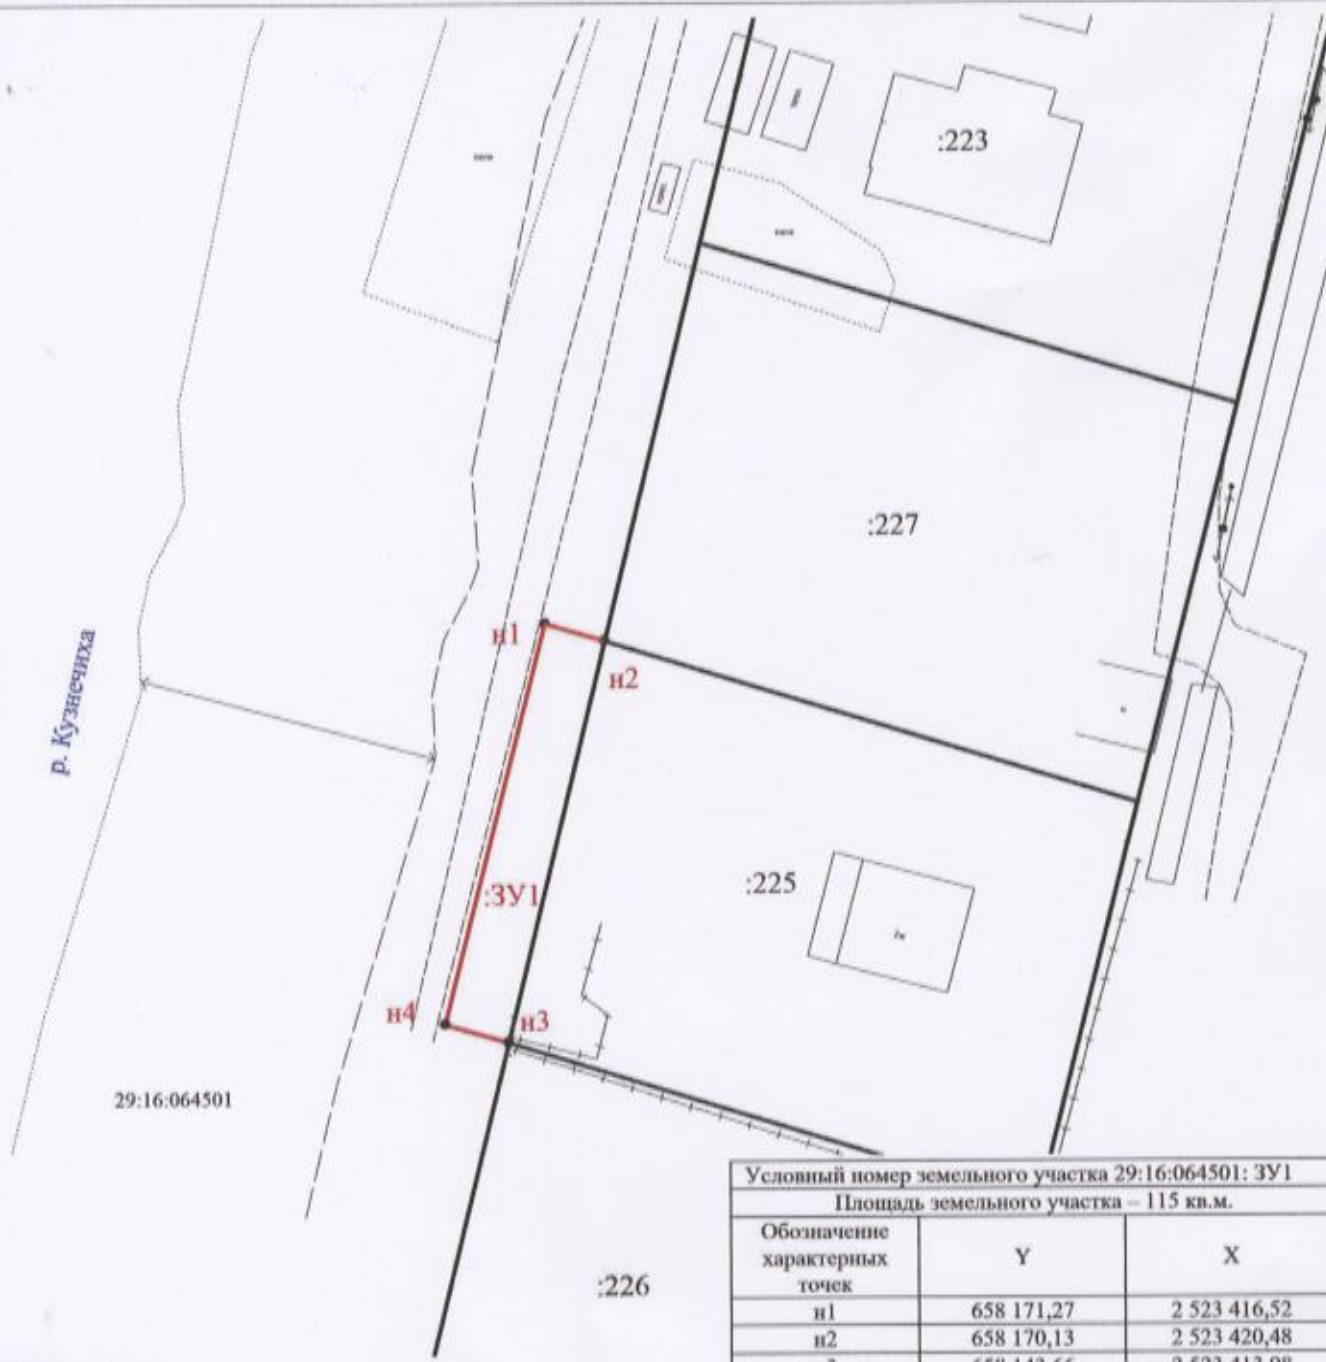

Схема расположения земельного участка
на кадастровом плане территории

Условный номер земельного участка: :ЗУ1

Площадь земельного участка: 115 кв.м.

Условный номер земельного участка 29:16:064501: ЗУ1		
Площадь земельного участка – 115 кв.м.		
Обозначение характерных точек	Y	X
n1	658 171,27	2 523 416,52
n2	658 170,13	2 523 420,48
n3	658 143,66	2 523 413,98
n4	658 144,85	2 523 409,80
n1	658 171,27	2 523 416,52

Масштаб 1:500

Условные обозначения:

- - граница образуемого земельного участка
- - существующая часть границы, сведения о которой в ЕГРН достаточны для определения ее местоположения;
- 29:16:064501 - номер кадастрового квартала
- :ЗУ1 - обозначение вновь образуемого земельного участка

Сведения о геодезической основе, использованной при подготовке схемы: система координат МСК-29